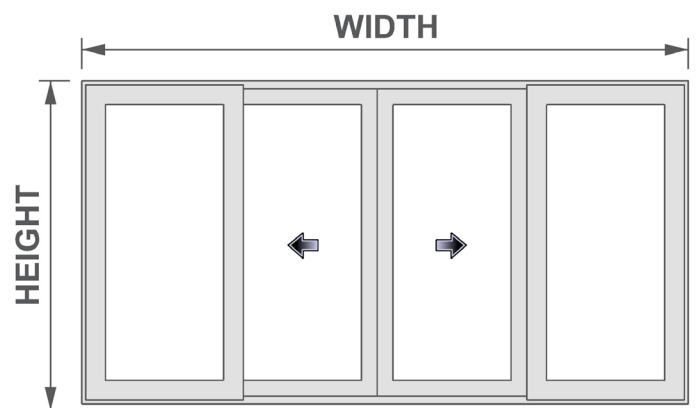

Configurations

2 pane

Minimum Frame Size (mm)		Maximum Frame Size (mm)	
Width	Height	Width	Height
1500	1750	3000	2400

3 pane (central slider)

Minimum Frame Size (mm)		Maximum Frame Size (mm)	
Width	Height	Width	Height
2000	1750	4500	2400

3 pane (end slider)

Minimum Frame Size (mm)		Maximum Frame Size (mm)	
Width	Height	Width	Height
2000	1750	4500	2400

4 pane

Minimum Frame Size (mm)		Maximum Frame Size (mm)	
Width	Height	Width	Height
2600	1750	5900	2400