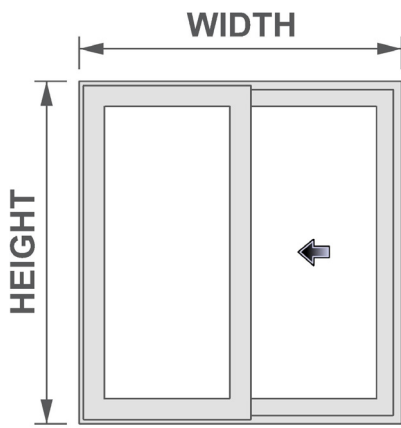

Configurations

2 pane

Minimum Frame Size (mm)		Maximum Frame Size (mm)	
Width	Height	Width	Height
1500	1750	3000	2400

3 pane (central slider)

Minimum Frame Size (mm)		Maximum Frame Size (mm)	
Width	Height	Width	Height
2000	1750	4500	2400

3 pane (end slider)

Minimum Frame Size (mm)		Maximum Frame Size (mm)	
Width	Height	Width	Height
2000	1750	4500	2400

4 pane

Minimum Frame Size (mm)		Maximum Frame Size (mm)	
Width	Height	Width	Height
2600	1750	5900	2400