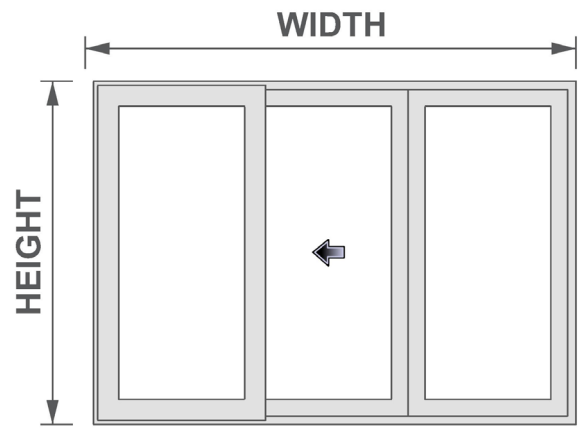

Configurations

2 pane

Minimum Frame Size (mm)		Maximum Frame Size (mm)	
Width	Height	Width	Height
1500	1750	3000	2400

3 pane (central slider)

Minimum Frame Size (mm)		Maximum Frame Size (mm)	
Width	Height	Width	Height
2000	1750	4500	2400