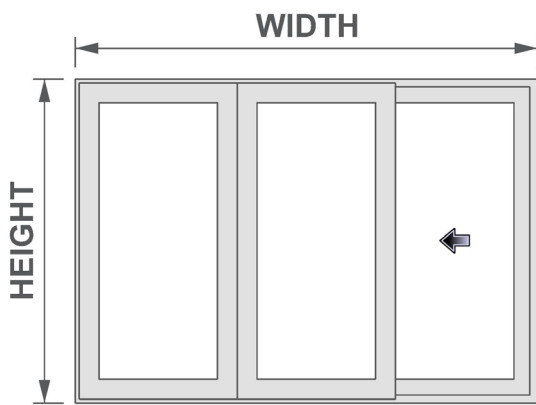

Configurations

2 pane

Minimum Frame Size (mm)		Maximum Frame Size (mm)	
Width	Height	Width	Height
1500	1750	3000	2400

3 pane (central slider)

Minimum Frame Size (mm)		Maximum Frame Size (mm)	
Width	Height	Width	Height
2000	1750	4500	2400

3 pane (end slider)

Minimum Frame Size (mm)		Maximum Frame Size (mm)	
Width	Height	Width	Height
2000	1750	4500	2400

4 pane

Minimum Frame Size (mm)		Maximum Frame Size (mm)	
Width	Height	Width	Height
2600	1750	5900	2400